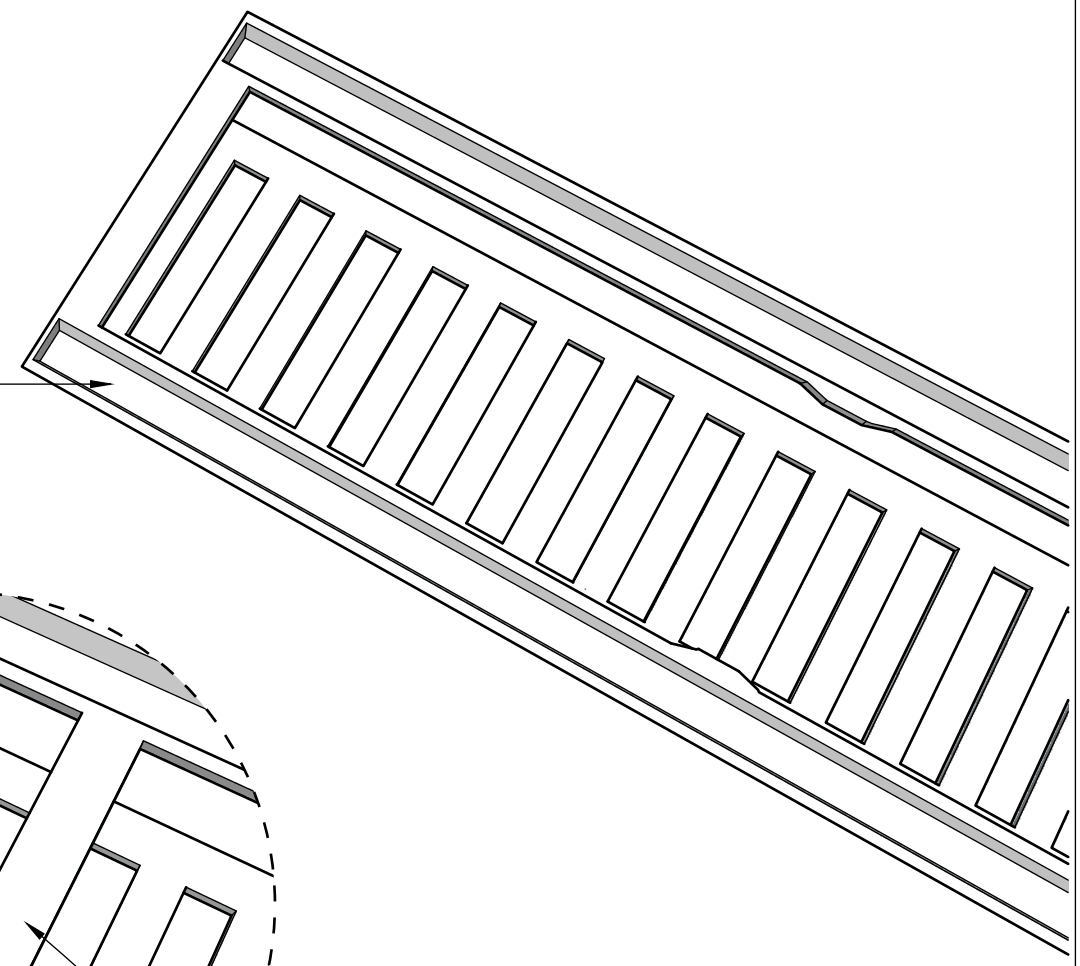

Vão de Preenchimento

Grelha

Porta Grelha

Base central para reforço da grelha.

<b>Produto</b> CONJUNTO DE GRELHA E PORTA GRELHA STANDARD 15X100	
<b>Linha</b> STANDARD PEDESTRE	<b>Tamanho</b> 15 CM X 100 CM
<b>Data</b> 11/02/2025	<b>Desenhado por...</b> Luiz Lemos